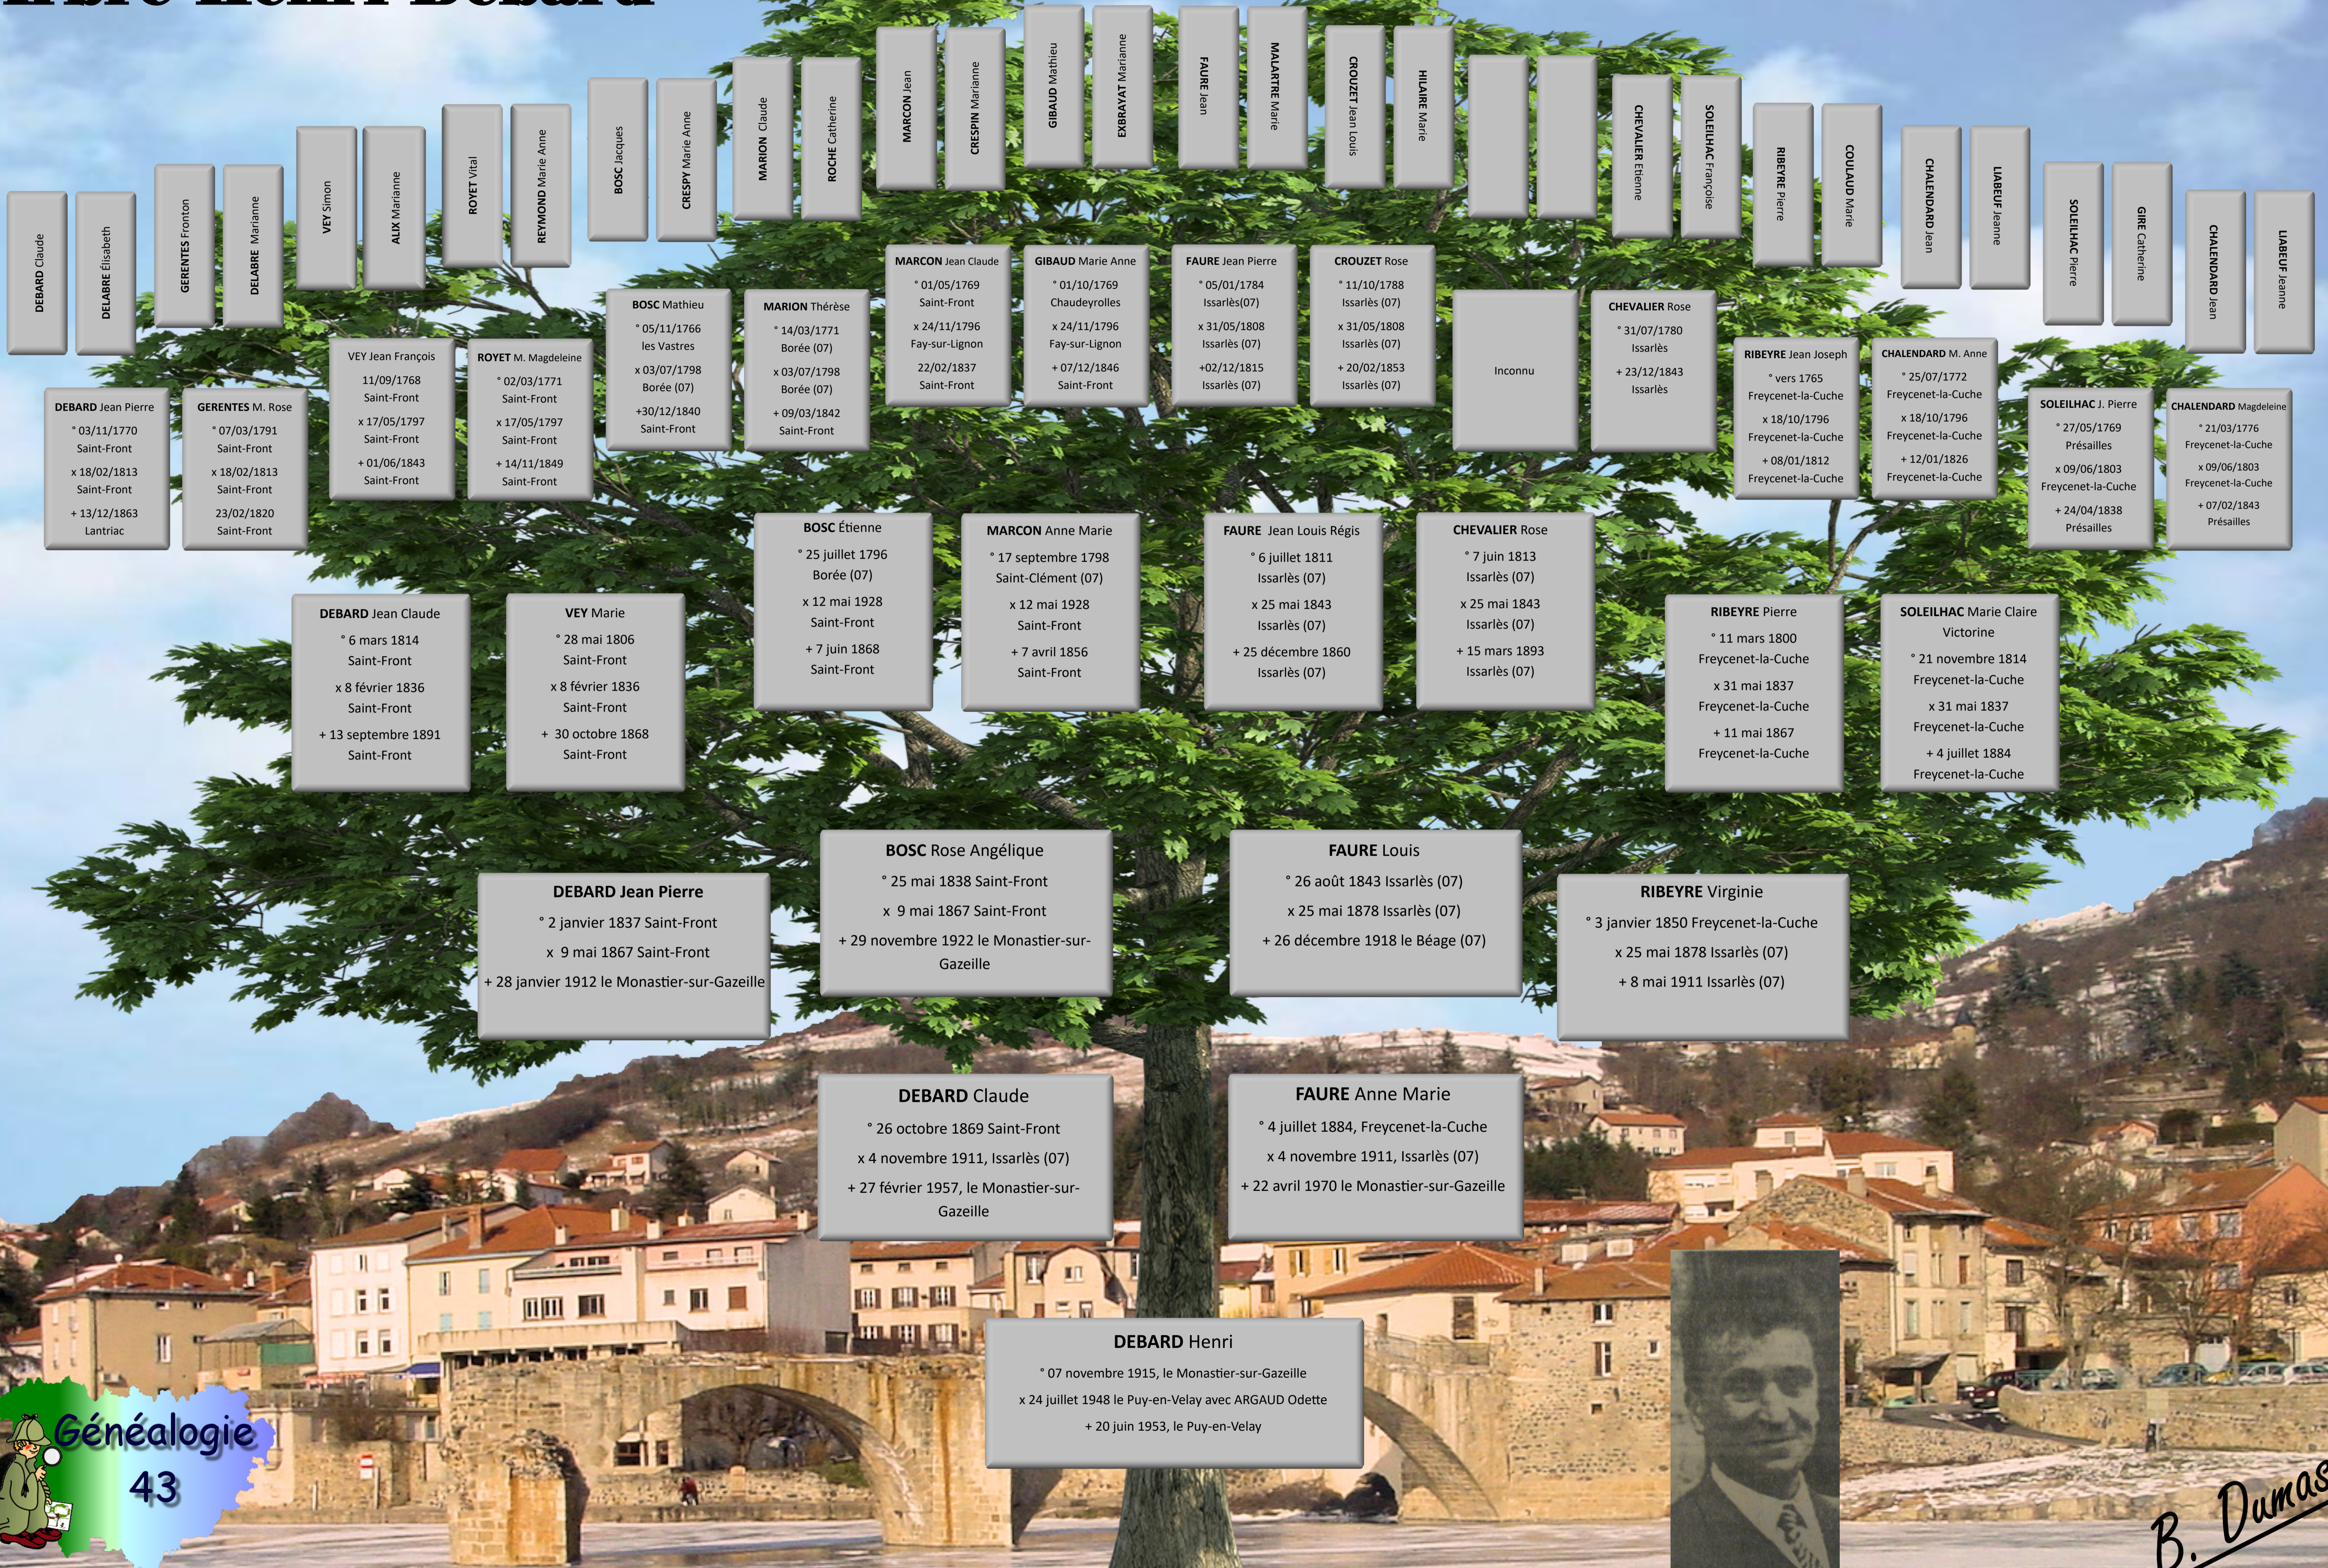

Arbre Henri Debard

DEBARD Claude

DELABRE Elisabeth

GERENTES Fronton

DELABRE Marianne

VEY Simon

ALIX Marianne

ROYET Vital

EXBRAYAT Marianne

FAURE Jean

MAIARTRE Marie

CROUZET Jean Louis

HILAIRE Marie

CHEVALIER Etienne

SOLEILHAC Françoise

RIBREYRE Pierre